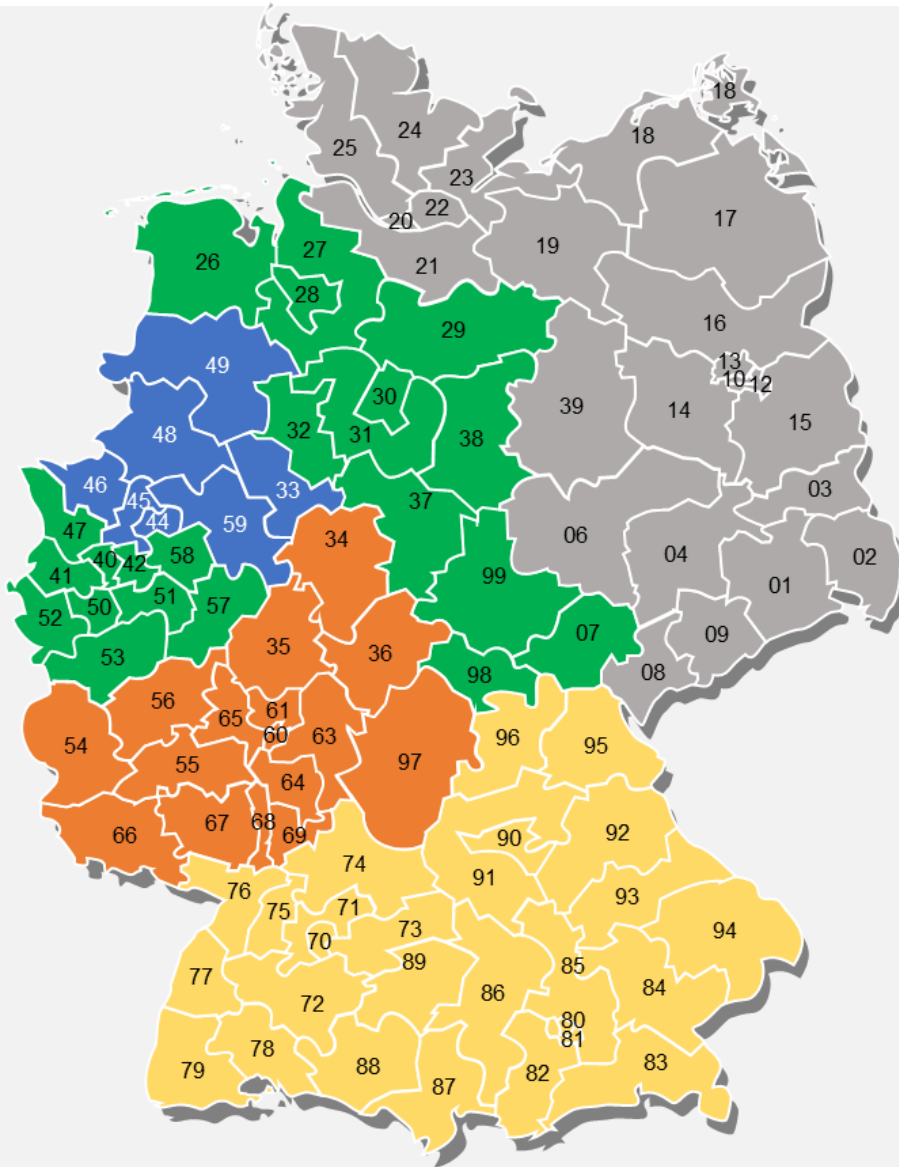

PLZ-Region (Farben siehe Landkarte)	Bestelltag*	Anliefertag 1	Anliefertag 2
03 10-16 17-25 39	Dienstag 19.05.	Dienstag 26.05.	Mittwoch 27.05.
33 44-46 48-49 59	Freitag 22.05.	Freitag 29.05.	-
01-02 04-09 98-99	Mittwoch 20.05.	Mittwoch 27.05.	Donnerstag 28.05.
70-86 87-96	Dienstag 19.05.	Dienstag 26.05.	Mittwoch 27.05.
34-36 54-56 60-69 97	Mittwoch 20.05.	Mittwoch 27.05.	Donnerstag 28.05.
26-32 37-38 40-42 47 50-53 57-58	Donnerstag 21.05.	Donnerstag 28.05.	Freitag 29.05.
17-25	Mittwoch 20.05.	Mittwoch 27.05.	Donnerstag 28.05.

PLZ-Region (Farben siehe Landkarte)	Bestelltag*	Anliefertag 1	Anliefertag 2
03 10-16 17-25 39	Dienstag 26.05.	Montag 01.06.	Dienstag 02.06.
33 44-46 48-49 59	Freitag 29.05.	Freitag 05.06.	-
01-02 04-09 98-99	Mittwoch 27.05.	Dienstag 02.06.	Mittwoch 03.06.
70-86 87-96	Mittwoch 27.05.	Dienstag 02.06.	Mittwoch 03.06.
34-36 54-56 60-69 97	Mittwoch 27.05.	Dienstag 02.06.	Mittwoch 03.06.
26-32 37-38 40-42 47 50-53 57-58	Donnerstag 28.05.	Mittwoch 03.06.	Freitag 05.06.
17-25	Mittwoch 27.05.	Dienstag 02.06.	Mittwoch 03.06.

PLZ-Region (Farben siehe Landkarte)	Bestelltag*	Anliefertag 1	Anliefertag 2
01-02 03 04-09 10-16 17-25 39 98-99	Montag 01.06.	Montag 08.06.	Dienstag 09.06.
33 44-46 48-49 59	Montag 08.06.	Freitag 12.06.	-
33 44-46 48-49 59	Dienstag 02.06.	Dienstag 09.06.	Mittwoch 10.06.
70-86 87-96	Dienstag 02.06.	Dienstag 09.06.	Mittwoch 10.06.
34-36 54-56 60-69 97	Mittwoch 03.06.	Mittwoch 10.06.	Donnerstag 11.06.
26-32 37-38 40-42 47 50-53 57-58	Freitag 05.06.	Donnerstag 11.06.	Freitag 12.06.
17-25	Mittwoch 03.06.	Mittwoch 10.06.	Donnerstag 11.06.