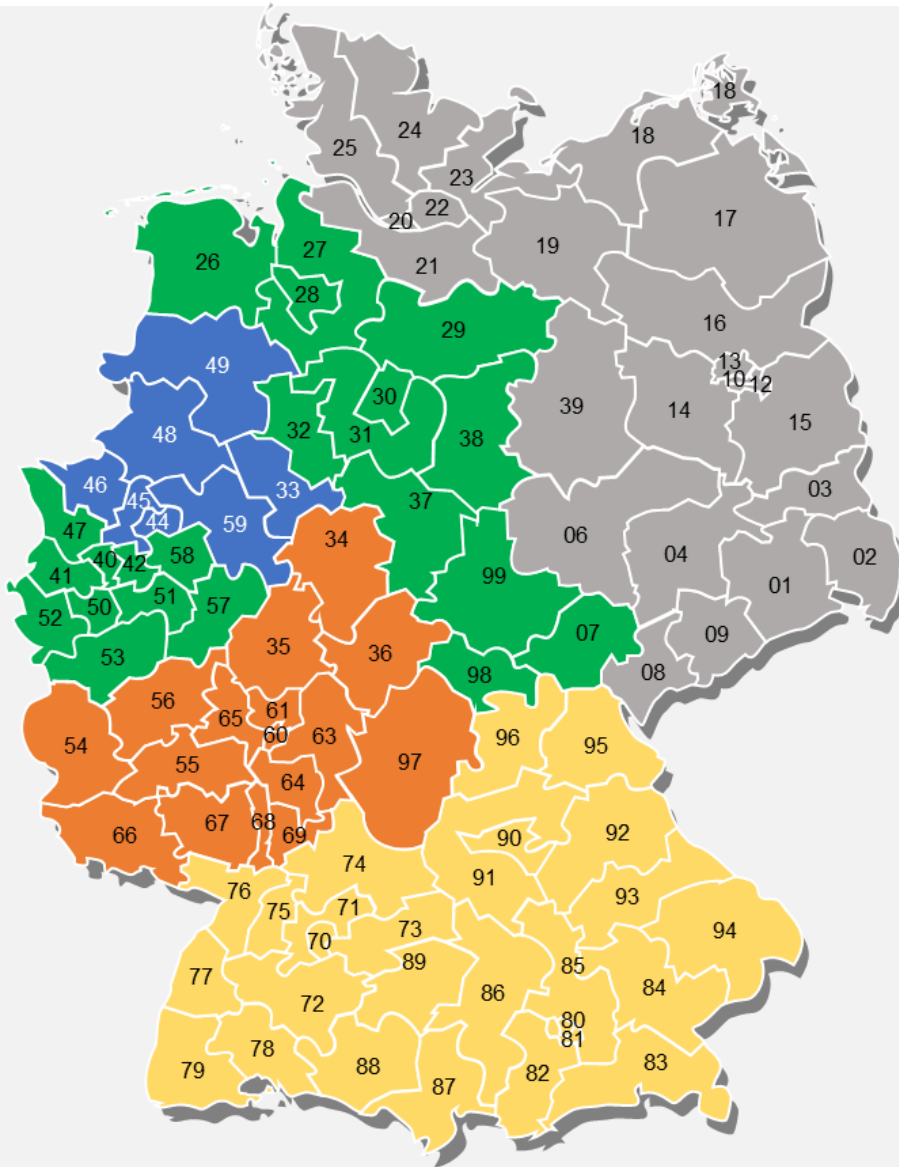

PLZ-Region (Farben siehe Landkarte)	Bestelltag*	Anliefertag 1	Anliefertag 2
03   10-16   17-25   39	Dienstag 05.05.	Montag 11.05.	Dienstag 12.05.
33   44-46   48-49   59	Freitag 08.05.	Freitag 15.05.	-
01-02   04-09   98-99	Mittwoch 06.05.	Dienstag 12.05.	Mittwoch 13.05.
70-86   87-96	Mittwoch 06.05.	Dienstag 12.05.	Mittwoch 13.05.
34-36   54-56   60-69   97	Mittwoch 06.05.	Dienstag 12.05.	Mittwoch 13.05.
26-32   37-38   40-42   47   50-53   57-58	Donnerstag 07.05.	Mittwoch 13.05.	Freitag 15.05.
17-25	Donnerstag 26.03.	Mittwoch 01.04.	Donnerstag 02.04.

PLZ-Region (Farben siehe Landkarte)	Bestelltag*	Anliefertag 1	Anliefertag 2
17-25	Mittwoch 13.05.	Mittwoch 20.05.	Donnerstag 21.05.
33   44-46   48-49   59	Dienstag 12.05.	Dienstag 19.05.	Mittwoch 20.05.
01-02   03   04-09   10-16   17-25   39   98-99	Montag 11.05.	Montag 18.05.	Dienstag 19.05.
70-86   87-96	Dienstag 12.05.	Dienstag 19.05.	Mittwoch 20.05.
34-36   54-56   60-69   97	Mittwoch 13.05.	Mittwoch 20.05.	Donnerstag 21.05.
33   44-46   48-49   59	Montag 18.05.	Freitag 22.05.	-
26-32   37-38   40-42   47   50-53   57-58	Freitag 15.05.	Donnerstag 21.05.	Freitag 22.05.