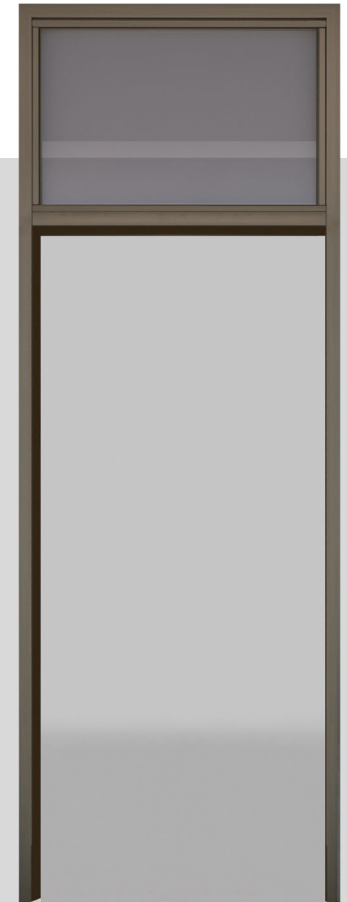

2-schalige Durchgangszarge mit Verstellbereich, wkD

Ohne Türblatt

Mit Oberlicht ohne Türblatt