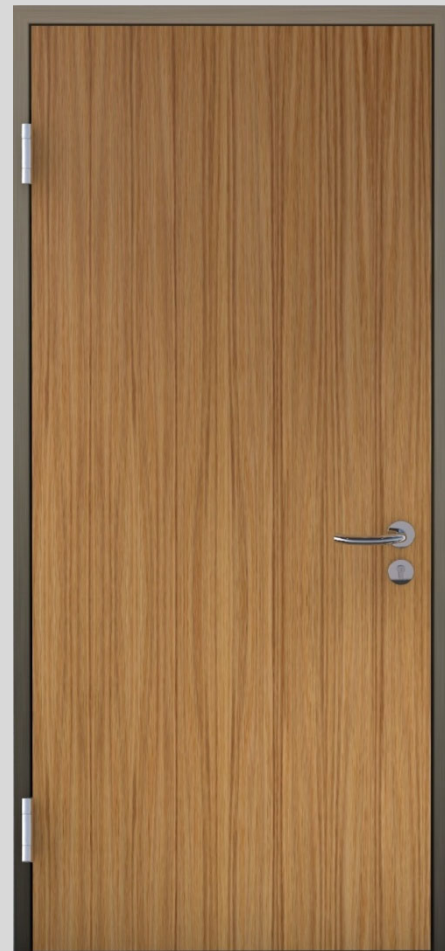

**Umfassungszarge
Usd**

VX-Band

Verdeckt liegendes Band

Holzblende

Oberlicht mit Rohrglasleisten