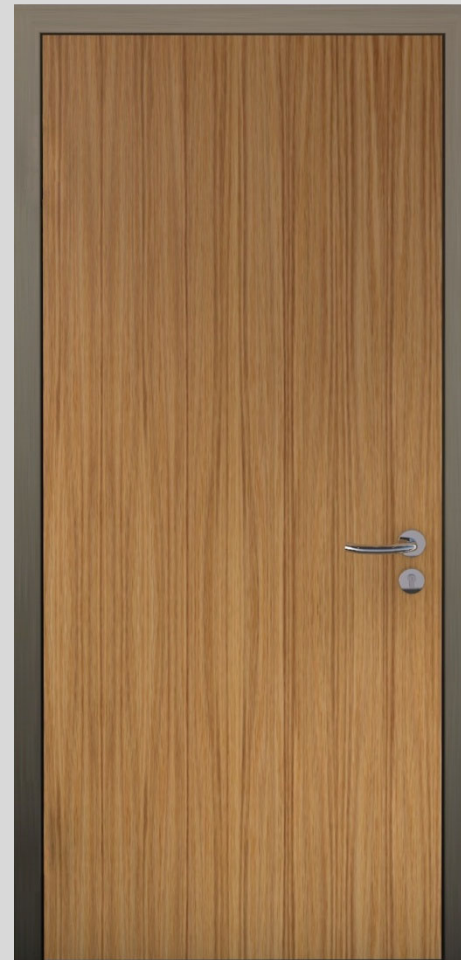

**Umfassungszarge
Usd**

VX-Band

Verdeckt liegendes Band

Holzblende

Oberlicht mit Rohrglasleisten