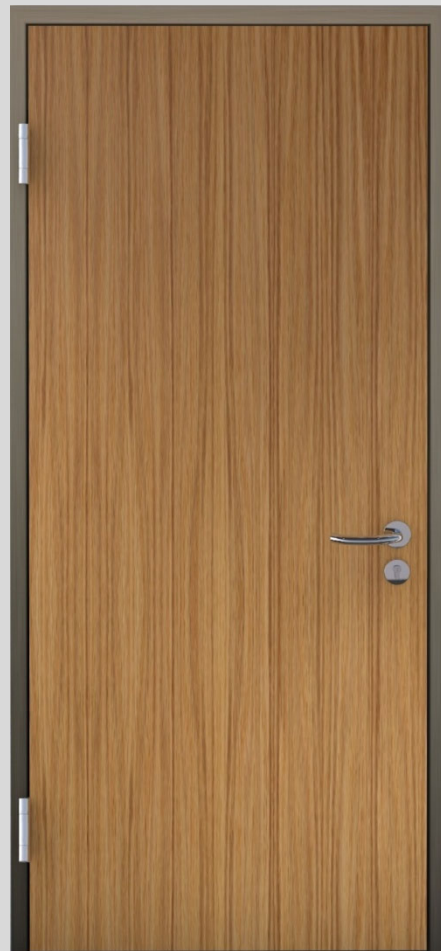

# Schrägleibungszarge cUsd

VX-Band

Mit Glasausschnitt

Holzblende

Oberlicht mit Rohrglasleisten