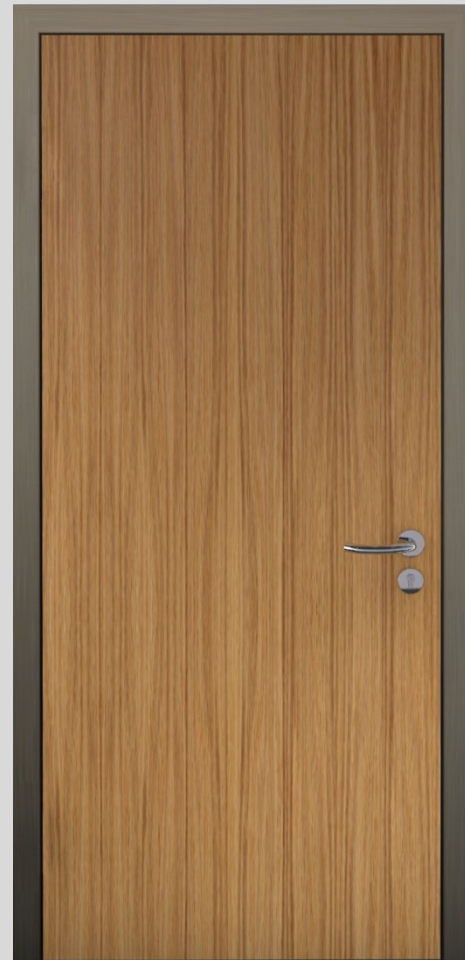

Schattennutzarge als Blockprofil 15NgBsd

VX-Band

Verdeckt liegendes Band

Holzblende

Oberlicht mit Rohrglasleisten