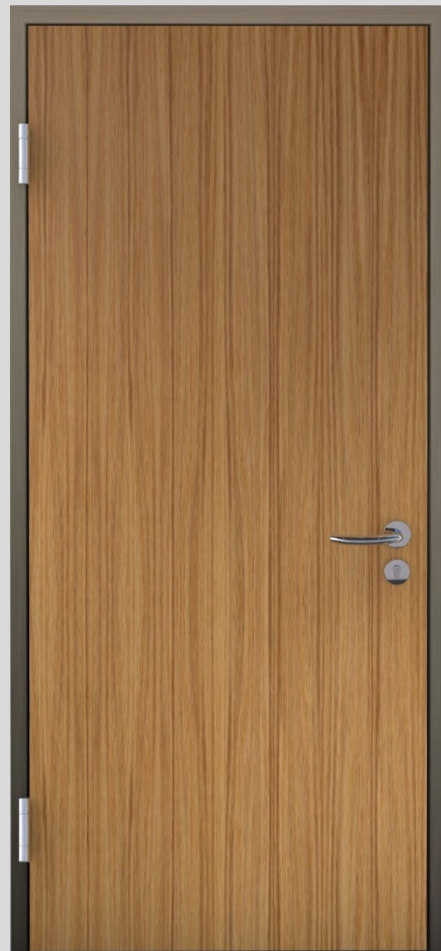

**Eckzarge
Esd**

VX-Band

Mit Glasausschnitt

Holzblende

Oberlicht mit Rohrglasleisten