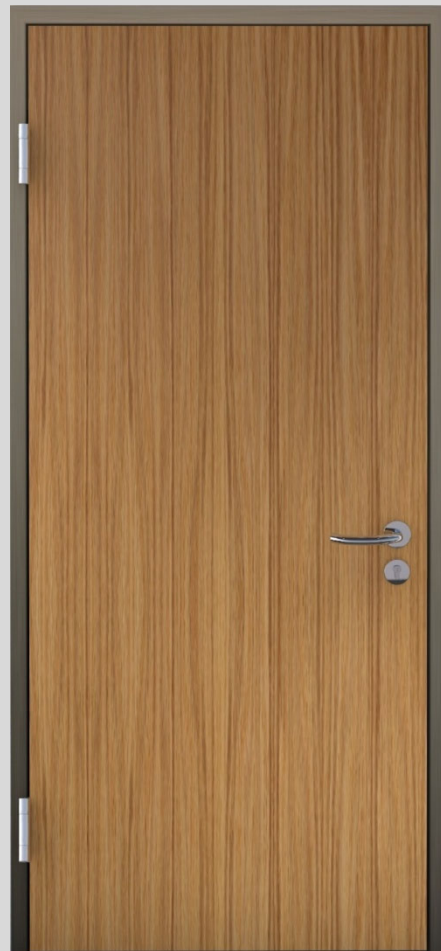

Eckzarge Esd

VX-Band

Mit Glasausschnitt

Holzblende

Oberlicht mit Rohrglasleisten