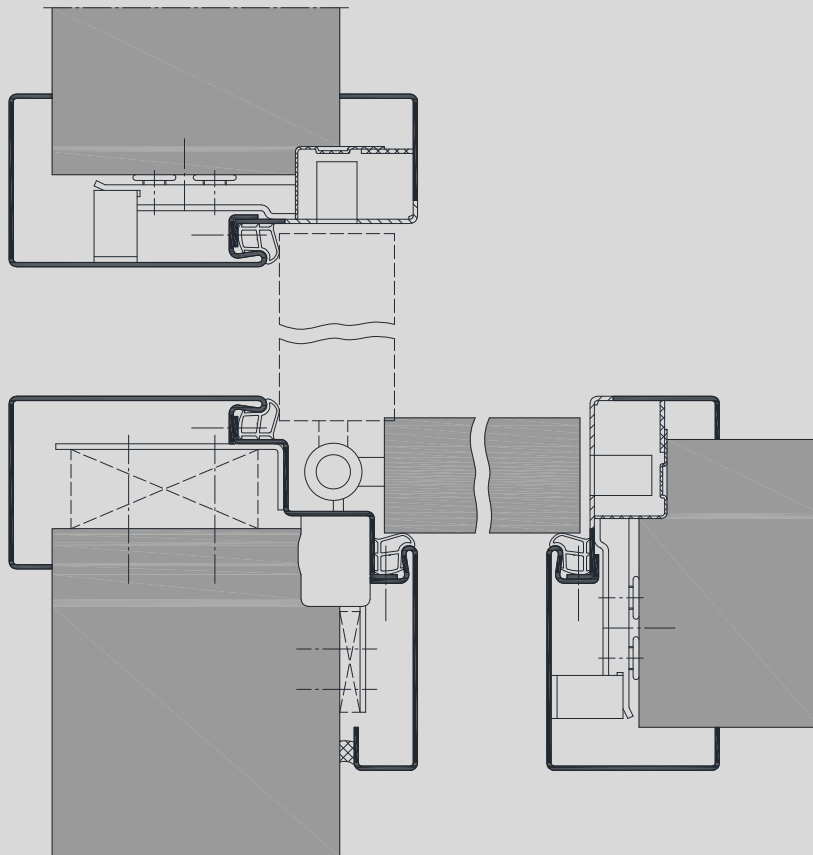

2-schalige Duplex DREI RÄUME - EINE ZARGE - EIN TÜRLBLATT

Mit der Duplex-Zargenlösung können drei Räume mit nur einem Türelement bedient werden. Eine innovative Lösung für offene Grundrisse des Schlaf- und Badezimmers. Das Türblatt lässt sich in zwei Richtungen schließen. So kann z. B. der WC-Bereich unkompliziert abgetrennt werden.

Mit diesem Element wird eine Tür eingespart. Dies reduziert die Kosten und erhöht zudem die Wirtschaftlichkeit, da der Platzbedarf für den Schwenkbereich zum Öffnen einer weiteren Drehflügeltür entfällt. Das ermöglicht innovative und offene Raumkonzepte.

Mit stumpf einschlagendem Türblatt,
Variante für Mauerwerk