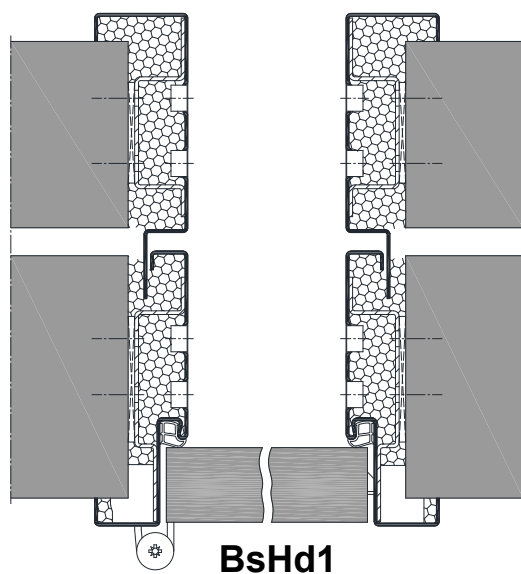

# Dehnungsfugenzargen für den nach-träglichen Einbau, BsHd1 / BsHd2

VX-Band

Holzblende

Oberlicht mit Rohrglasleisten

BsHd1

BsHd2