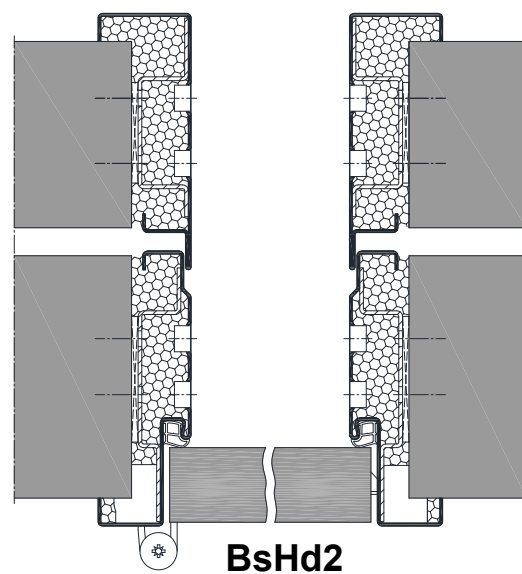

# Dehnungsfugenzargen für den nach-träglichen Einbau, BsHd1 / BsHd2

VX-Band

Holzblende

Oberlicht mit Rohrglasleisten

BsHd1

BsHd2