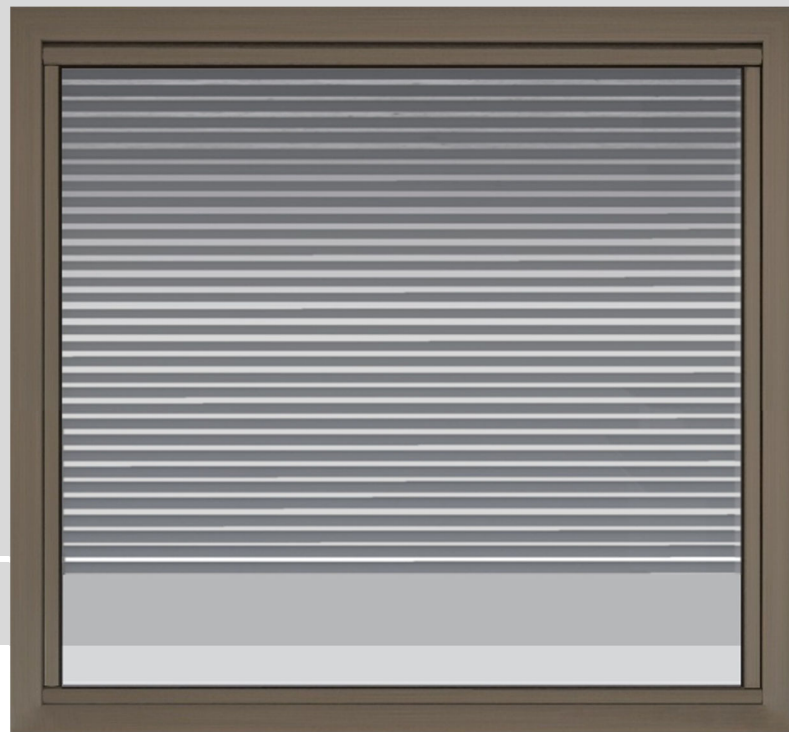

Fensterzarge GlasTec als Doppelverglasung mit Jalousette, JAsd

Alle Darstellungen mit Rohrglasleisten
(Standard, stumpf gestoßen)

Horizontalschnitte

Vertikalschnitte