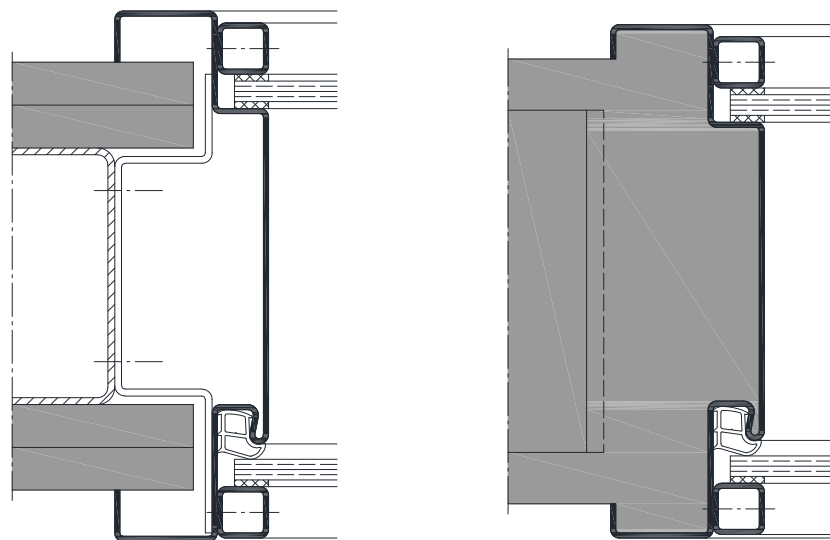

Fensterzarge GlasTec als Doppelverglasung mit Jalousette, JAsd

Alle Darstellungen mit Rohrglasleisten
(Standard, stumpf gestoßen)

Horizontalschnitte

Vertikalschnitte