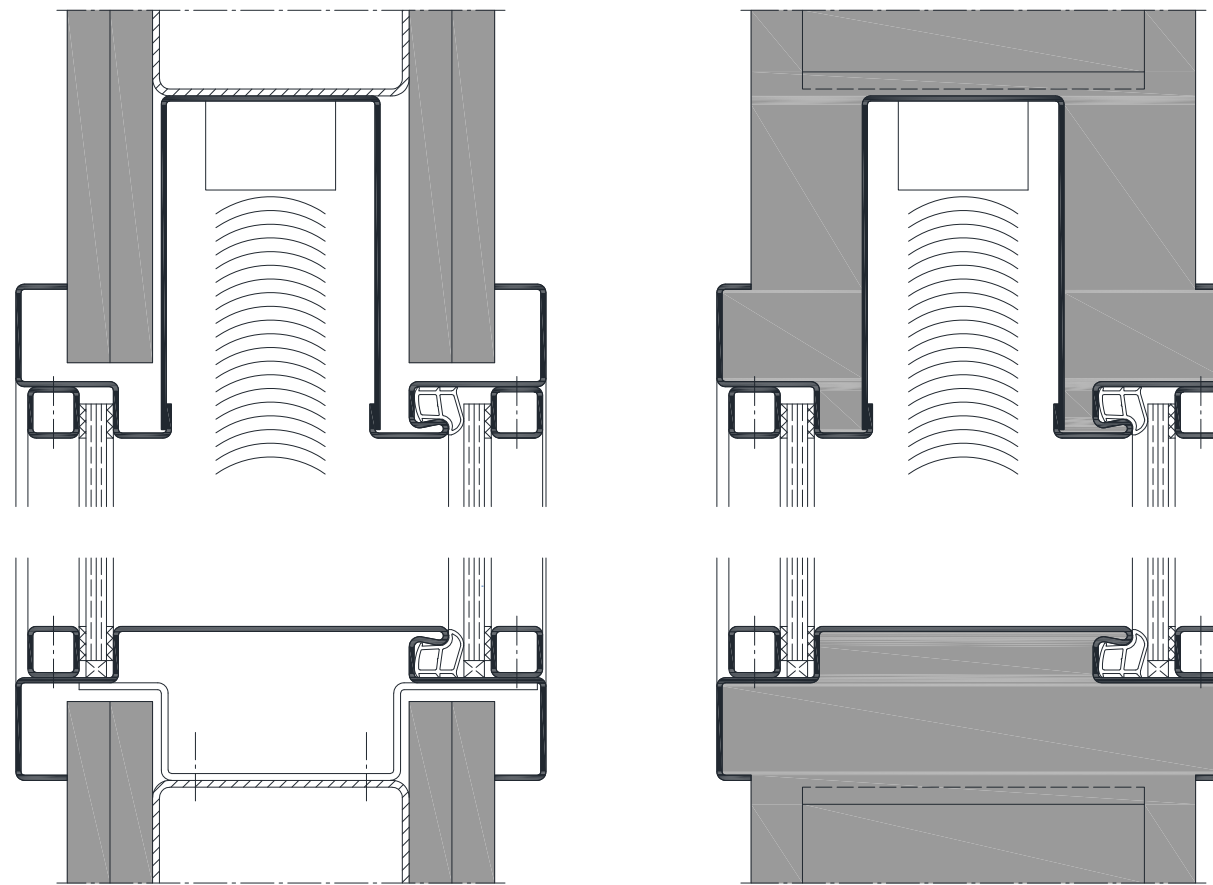

Fensterzarge GlasTec als Doppelverglasung mit Jalousette, JAsd

Alle Darstellungen mit Rohrglasleisten
(Standard, stumpf gestoßen)

Horizontalschnitte

Vertikalschnitte