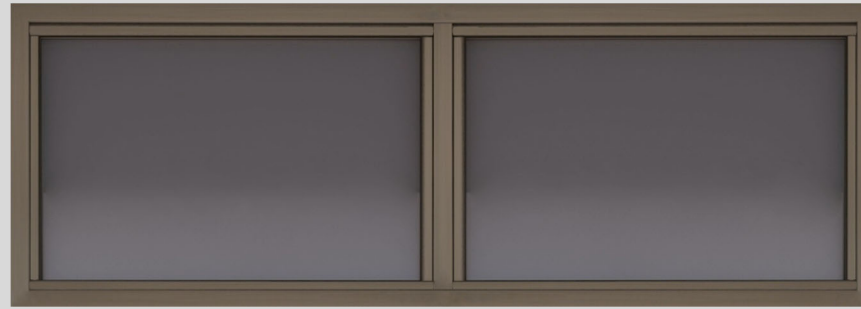

Fensterzarge GlasTec als Blockzarge Bsd

Alle Darstellungen mit Rohrglasleisten
(Standard, stumpf gestoßen)