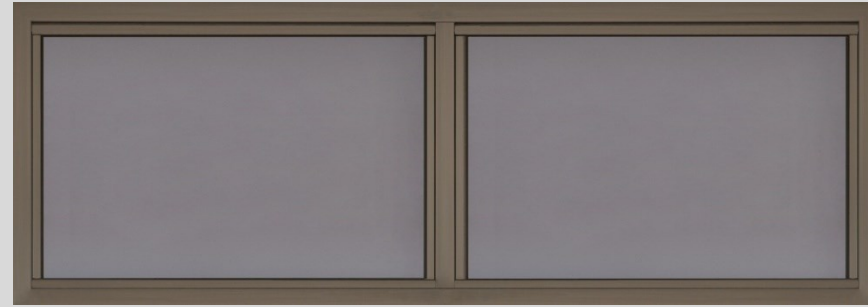

2-schalige Fensterzarge GlasTec für Doppelverglasung, 15ZAud / 15ZAsd

Alle Darstellungen mit
Rohrglasleisten
(Standard, stumpf gestoßen)