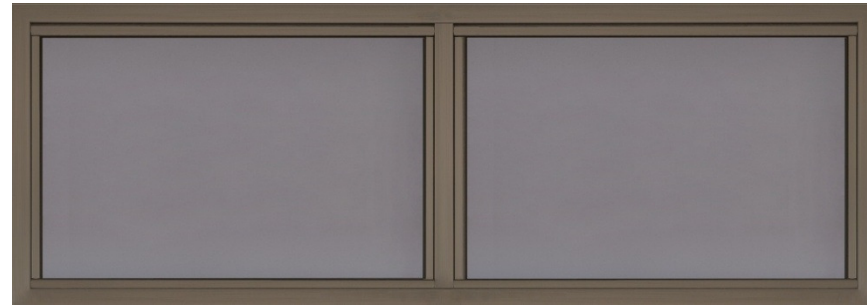

2-schalige Fensterzarge GlasTec für Doppelverglasung, 15ZOud / 15ZOsd

Alle Darstellungen mit
Rohrglasleisten
(Standard, stumpf gestoßen)

Darstellung für Ständerwerk und Mauerwerk