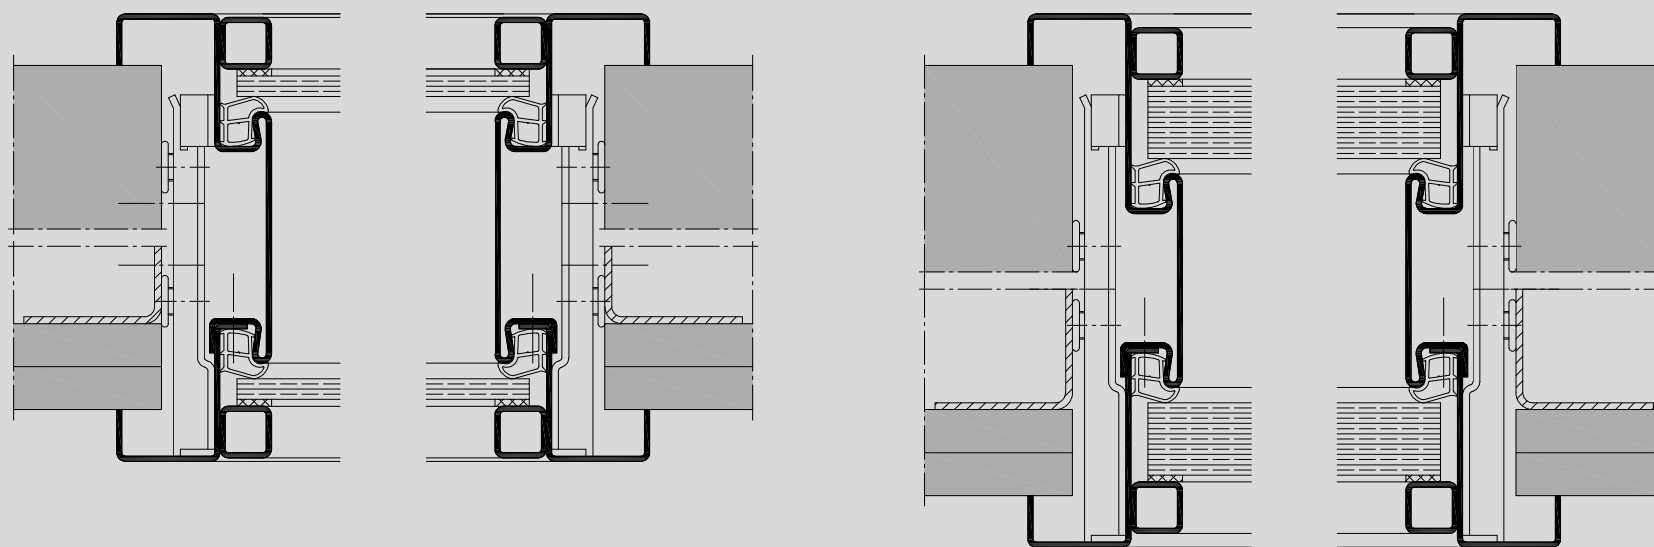

2-schalige Fensterzarge GlasTec für Doppelverglasung, 15ZOud / 15ZOsd

Alle Darstellungen mit
Rohrglasleisten
(Standard, stumpf gestoßen)

Darstellung für Ständerwerk und Mauerwerk