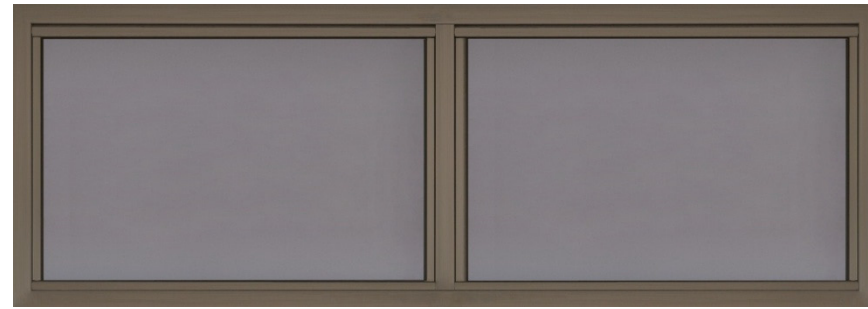

Fensterzarge GlasTec für Doppelverglasung Osd

Alle Darstellungen mit
Rohrglasleisten
(Standard, stumpf gestoßen)

Darstellung für Ständerwerk und Mauerwerk