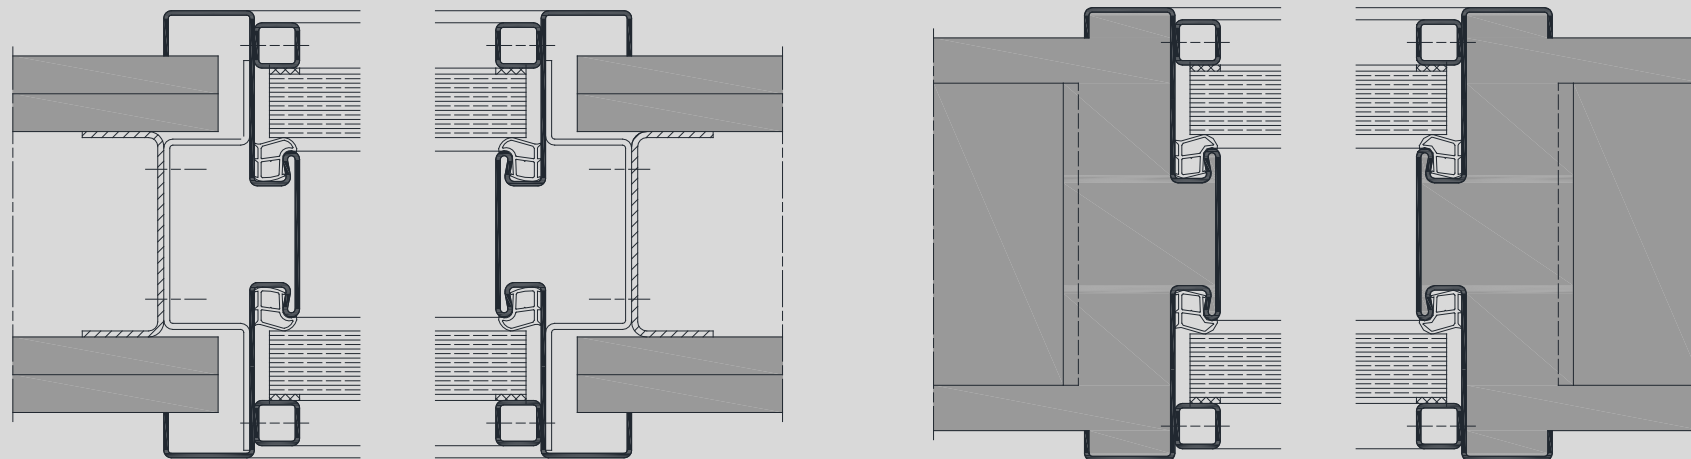

Fensterzarge GlasTec für Doppelverglasung Osd

Alle Darstellungen mit
Rohrglasleisten
(Standard, stumpf gestoßen)

Darstellung für Ständerwerk und Mauerwerk